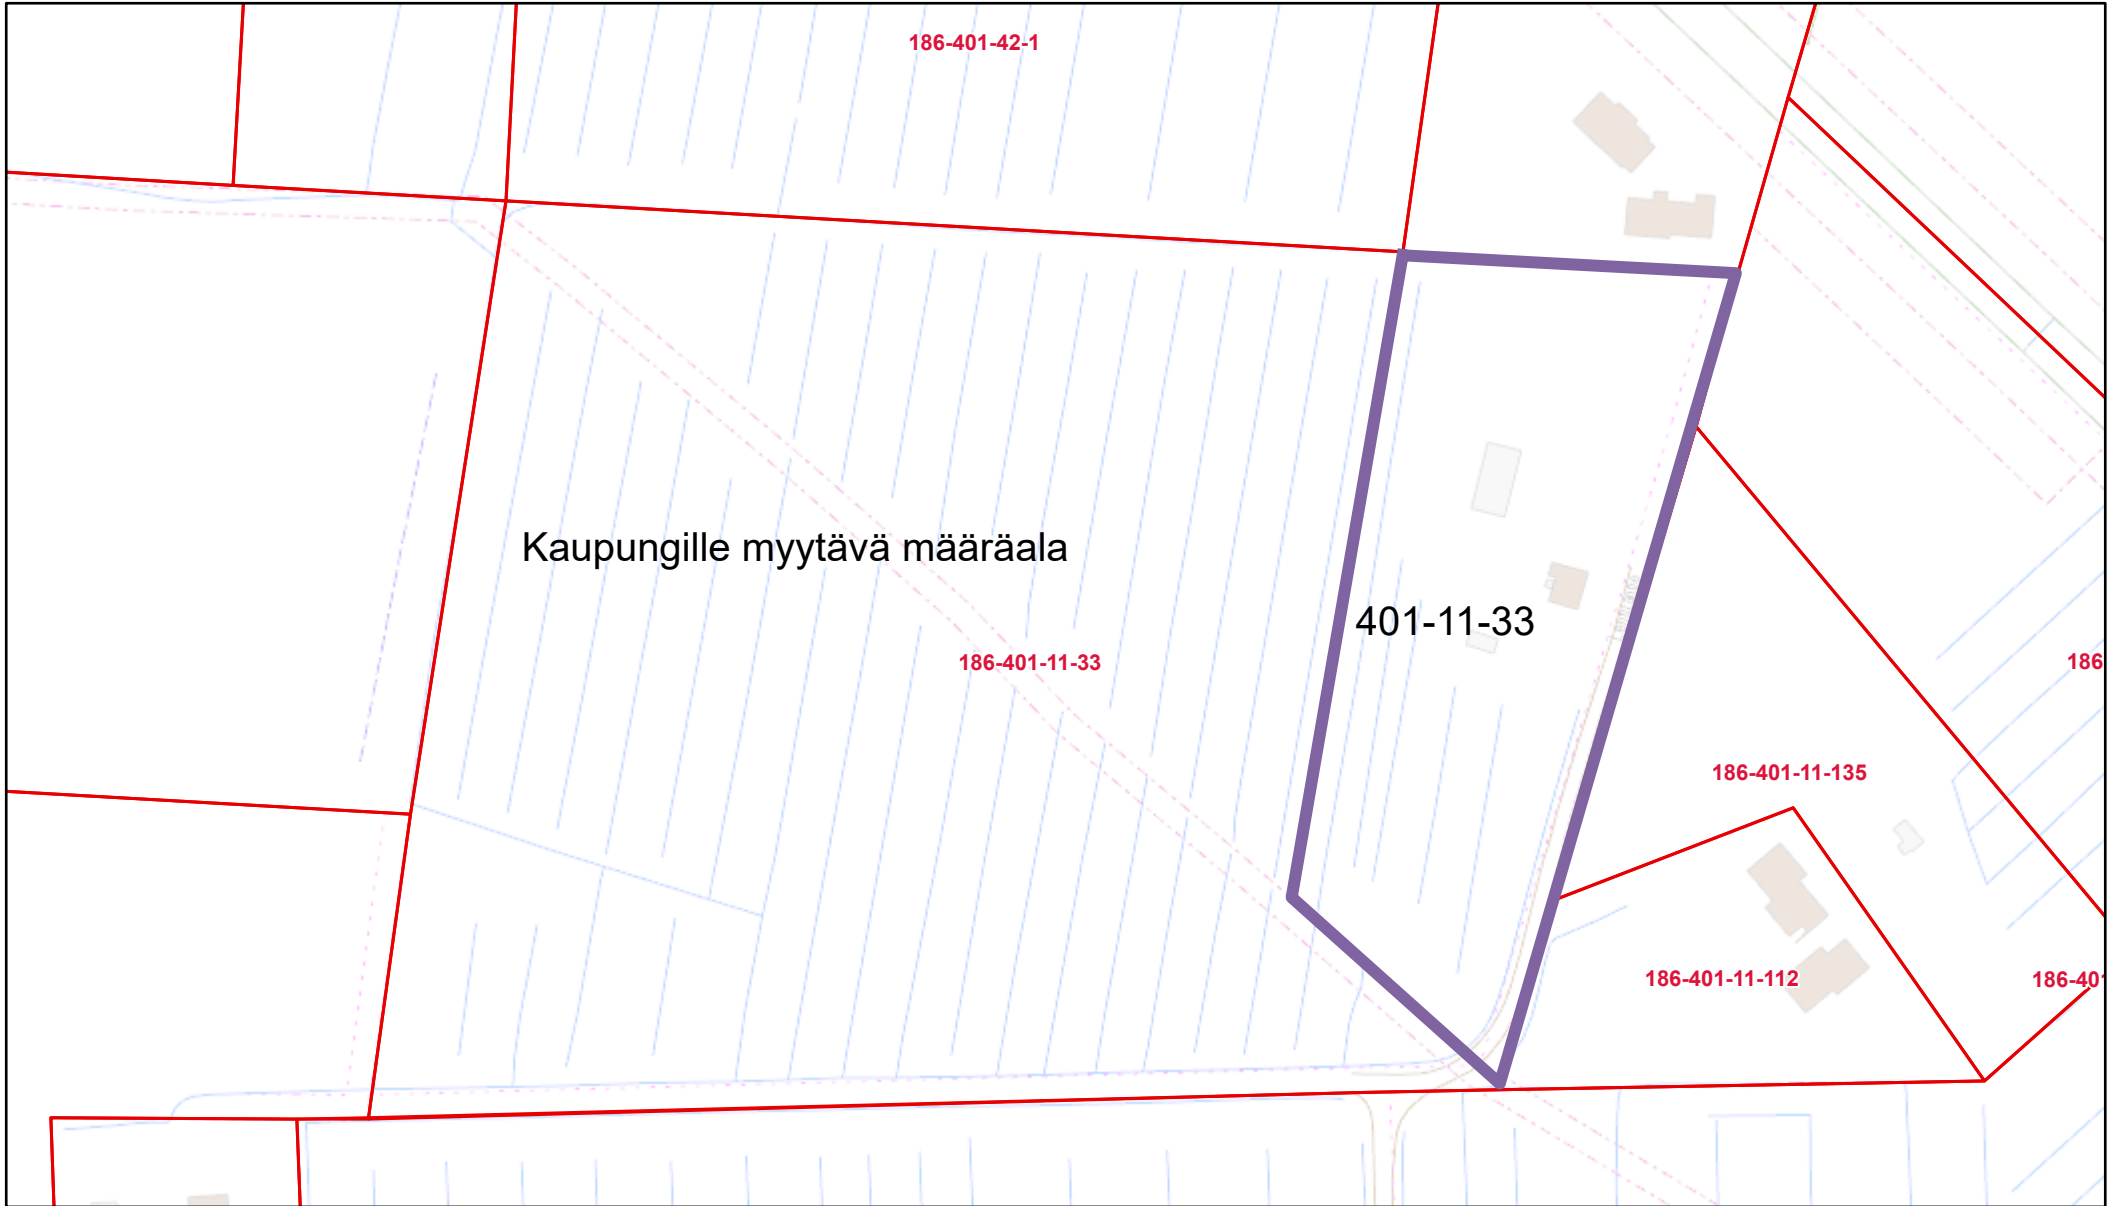

# Järvenpään karttapalvelu

30.9.2022 10.59.10

Jarvenpaa\_orto\_monikamera\_2021\_ecw opas\_tiestö\_viivat

Red: Red

Green: Green

Blue: Blue

Kevyen liikenteen väylä

Katu

Kaupunginosaväylä

Pikkukatu

Yhdystie

opas\_maankäyttö-alueet

Asutus

Hoitolaitokset

Niitty

opas\_taista\_alue

Kiinteistörajat ja -tunnukset

Kiinteistöraja

Valkoinen tausta